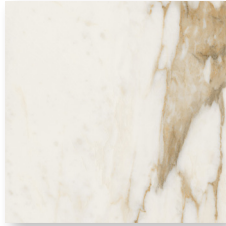

VERSACE MAXIMVS

COLLECTION

VERSACE
CERAMICS

MALINE TILE
ELEVATE YOUR SHOWROOM

malinetile.com

VERSACE MAXIMVS

Stock Sizes

1"x24"

Colors

Black & Gold

Calacatta Bright

Calacatta Green

Panda White

Rosa Venezia

Fascia Black & Gold

Angolo Black & Gold

Fascia Panda White

Angolo Panda White

Fascia Calacatta Bright

Angolo Calacatta Bright

Fascia Rosa Venezia

Angolo Rose Venezia

Fascia Calacatta Green

Angolo Calacatta Green