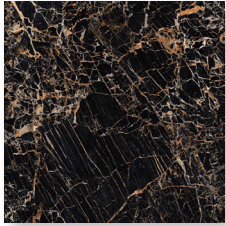

VERSACE MAXIMVS

COLLECTION

VERSACE
CERAMICS

MALINE TILE
ELEVATE YOUR SHOWROOM

malinetile.com

VERSACE MAXIMVS

Stock Sizes

1"x24"

Colors

Black & Gold

Calacatta Bright

Calacatta Green

Panda White

Rosa Venezia

Fascia Black & Gold

Angolo Black & Gold

Fascia Panda White

Angolo Panda White

Fascia Calacatta Bright

Angolo Calacatta Bright

Fascia Rosa Venezia

Angolo Rose Venezia

Fascia Calacatta Green

Angolo Calacatta Green